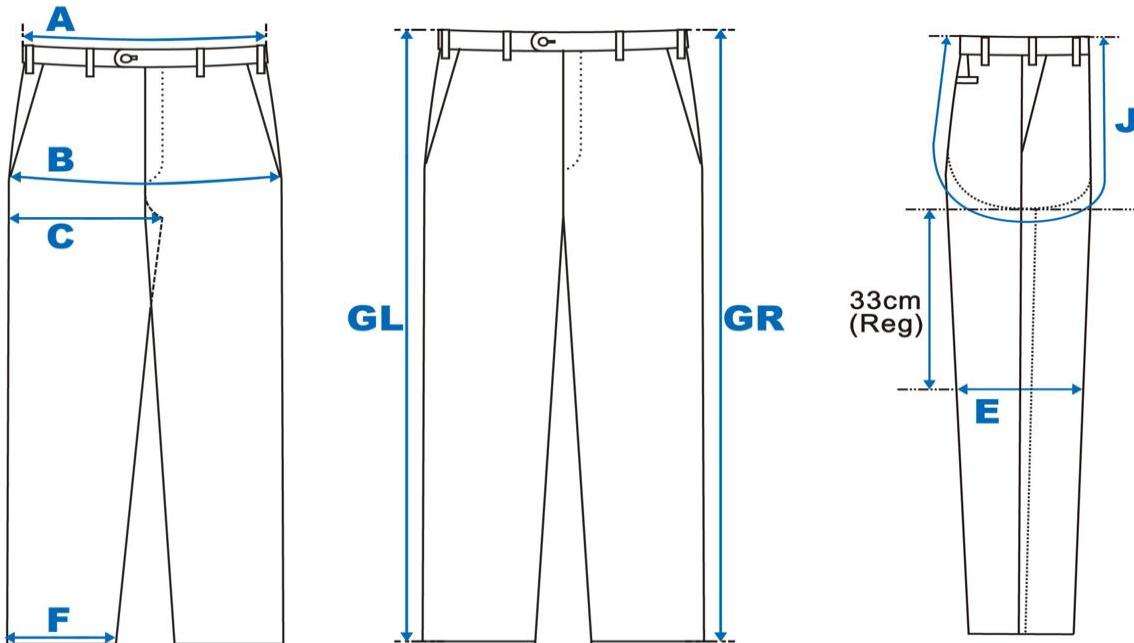

TROUSER | SUPER SLIM FIT | SHORT LENGTH

Size Euro / Inch	A	B	C	J	E	F	G	Rise (STD)
	1/2 Waist	1/2 Seat	1/2 Crotch	U-Rise	1/2 Knee	1/2 Foot	Outseam Incl. WB	
18 / 24S	13	16 3/8	11 1/8	20 7/8	7 1/2	6 3/8	36 1/8	7 3/8
19 / 26S	13 3/4	17 1/4	11 1/2	21 1/4	7 3/4	6 5/8	36 3/4	7 1/2
20 / 28S	14 5/8	18	11 7/8	21 5/8	8	6 3/4	37 1/4	7 5/8
21 / 30S	15 3/8	18 3/4	12 1/4	22	8 1/4	7	37 3/4	7 3/4
22 / 32S	16 1/8	19 5/8	12 5/8	22 3/8	8 3/8	7 1/4	38 1/4	7 7/8
23 / 33S	16 7/8	20 3/8	13 1/8	22 3/4	8 5/8	7 3/8	38 3/4	8
24 / 34S	17 3/4	21 1/8	13 1/2	23 1/8	8 7/8	7 5/8	39 1/4	8 1/8
25 / 36S	18 1/2	21 7/8	13 7/8	23 1/2	9 1/8	7 3/4	39 3/4	8 1/4
26 / 38S	19 1/4	22 3/4	14 1/4	23 7/8	9 3/8	8	40 1/4	8 3/8
27 / 40S	20 1/8	23 1/2	14 5/8	24 1/4	9 5/8	8 1/4	40 3/4	8 1/2
28 / 41S	20 7/8	24 1/4	15	24 5/8	9 7/8	8 3/8	41 1/4	8 5/8
29 / 42S	21 5/8	25 1/8	15 3/8	25	10 1/8	8 5/8	41 3/4	8 3/4
30 / 44S	22 1/2	25 7/8	15 7/8	25 3/8	10 3/8	8 3/4	42 3/8	8 7/8
31 / 46S	23 1/4	26 5/8	16 1/4	25 3/4	10 1/2	9	42 1/2	9
32 / 47S	24	27 1/2	16 5/8	26 1/8	10 3/4	9 1/8	42 1/2	9 1/8
33 / 48S	24 3/4	28 1/4	17	26 1/2	11	9 3/8	42 5/8	9 1/4
34 / 50S	25 5/8	29	17 3/8	26 7/8	11 1/4	9 5/8	42 3/4	9 3/8
35 / 52S	26 3/8	29 3/4	17 3/4	27 1/4	11 1/2	9 3/4	42 7/8	9 1/2

E: Knee Measurement
Size 50/34R
S: 30cm from crotch
R: 33cm from crotch
L: 35cm from crotch