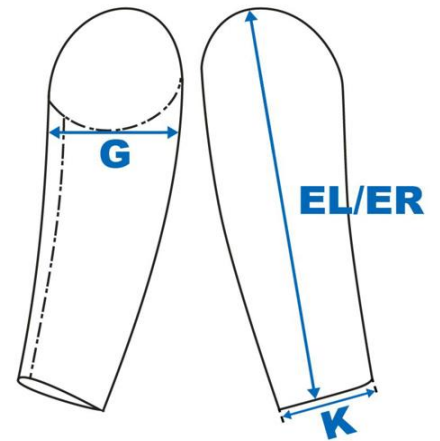

JACKET | SUPER SLIM FIT | SHORT LENGTH

Size Euro / Inch	A	O	B	J	D	L	E	G	K	Top Button *
	Back Length	Front Length	Shoulder Width	1/2 Chest	1/2 Waist	1/2 Seat	Sleeve Outside*	1/2 Upperarm	1/2 Cuff	
18 / 28S	25 1/4	26	14 5/8	16 1/8	14 3/4	16 7/8	22 5/8	6 1/2	4 3/8	14 1/2
19 / 30S	25 5/8	26 3/8	15 1/8	16 7/8	15 5/8	17 5/8	23	6 5/8	4 1/2	14 3/4
20 / 32S	26	26 3/4	15 1/2	17 3/4	16 1/2	18 1/2	23 3/8	6 7/8	4 5/8	15
21 / 34S	26 3/8	27 1/8	15 7/8	18 1/2	17 3/8	19 1/4	23 5/8	7	4 3/4	15 1/4
22 / 35S	26 3/4	27 1/2	16 1/4	19 1/4	18 1/8	20	24	7 1/4	4 7/8	15 1/2
23 / 37S	27 1/8	28	16 3/4	20 1/8	18 7/8	20 7/8	24 3/8	7 3/8	5	15 7/8
24 / 38S	27 1/2	28 3/8	17 1/8	20 7/8	19 5/8	21 5/8	24 5/8	7 1/2	5 1/8	16 1/8
25 / 40S	28	28 3/4	17 1/2	21 5/8	20 1/2	22 3/8	25	7 3/4	5 1/4	16 3/8
26 / 42S	28 3/8	29 1/8	18	22 1/2	21 1/4	23 1/4	25 3/8	7 7/8	5 3/8	16 5/8
27 / 43S	28 3/4	29 1/2	18 3/8	23 1/4	22	24	25 5/8	8 1/8	5 1/2	16 7/8
28 / 44S	29 1/8	29 7/8	18 7/8	24	22 7/8	24 3/4	26	8 1/4	5 5/8	17 1/4
29 / 46S	29 1/2	30 3/8	19 1/4	24 3/4	23 5/8	25 1/2	26 3/8	8 1/2	5 3/4	17 1/2
30 / 48S	29 7/8	30 3/4	19 5/8	25 5/8	24 3/8	26 3/8	26 5/8	8 5/8	5 7/8	17 3/4
31 / 50S	30 1/8	30 7/8	20 1/8	26 3/8	25 1/4	27 1/8	26 3/4	8 7/8	6	18
32 / 51S	30 3/8	31 1/8	20 1/2	27 1/8	26	27 7/8	27	9	6 1/8	18 1/4
33 / 52S	30 1/2	31 1/4	20 7/8	28	26 3/4	28 3/4	27 1/8	9 1/8	6 1/8	18 5/8
34 / 54S	30 3/4	31 1/2	21 1/4	28 3/4	27 1/2	29 1/2	27 1/4	9 3/8	6 1/4	18 7/8
35 / 55S	30 7/8	31 3/4	21 3/4	29 1/2	28 3/8	30 1/4	27 3/8	9 1/2	6 3/8	19 1/8

Adjustment Considerations
Soft shoulder -3mm (1/8")
Roped shoulder +3mm
Unconstructed shoulder -3mm
Pleated shoulder +3mm

Adjustment Considerations
Coat Length Adj. = 50% Effect
1 Button: + 1"
3 Button: - 3 1/2" 2.5 Button: -1"
DB 4/6 Button: + 1 1/8" DB 2 Btn: +2 1/4"