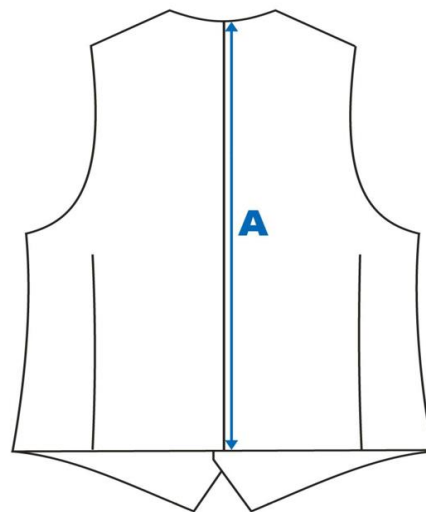

E: Knee Measurement
Size 50/34R
S: 30cm from crotch
R: 33cm from crotch
L: 35cm from crotch

WAISTCOAT | SUPER SLIM FIT | REGULAR LENGTH

	A	B	M	F	O
Size Euro / Inch	Back Length	1/2 Waist	5B Top Button	1/2 Chest	Front Length
38 / 32R	19 1/4	14 7/8	11 1/4	15 5/8	21 5/8
40 / 33R	19 5/8	15 5/8	11 1/2	16 3/8	22
42 / 34R	20 1/8	16 3/8	11 3/4	17 1/8	22 3/8
44 / 35R	20 1/2	17 1/8	12 1/8	17 7/8	22 3/4
46 / 37R	20 7/8	17 7/8	12 3/8	18 3/4	23 1/8
48 / 38R	21 1/4	18 3/4	12 5/8	19 1/2	23 1/2
50 / 40R	21 5/8	19 1/2	12 7/8	20 1/4	23 7/8
52 / 42R	22	20 1/4	13 1/8	21 1/8	24 3/8
54 / 43R	22 1/2	21 1/8	13 3/8	21 7/8	24 3/4
56 / 44R	22 7/8	21 7/8	13 3/4	22 5/8	25 1/8
58 / 46R	23 1/4	22 5/8	14	23 3/8	25 1/2
60 / 48R	23 5/8	23 3/8	14 1/4	24 1/4	25 7/8
62 / 50R	23 7/8	24 1/4	14 5/8	25	26 1/4
64 / 51R	24	25	14 7/8	25 3/4	26 3/4
66 / 52R	24 1/4	25 3/4	15 1/8	26 5/8	27 1/8
68 / 54R	24 3/8	26 5/8	15 3/8	27 3/8	27 1/2
70 / 55R	24 5/8	27 3/8	15 3/4	28 1/8	27 7/8