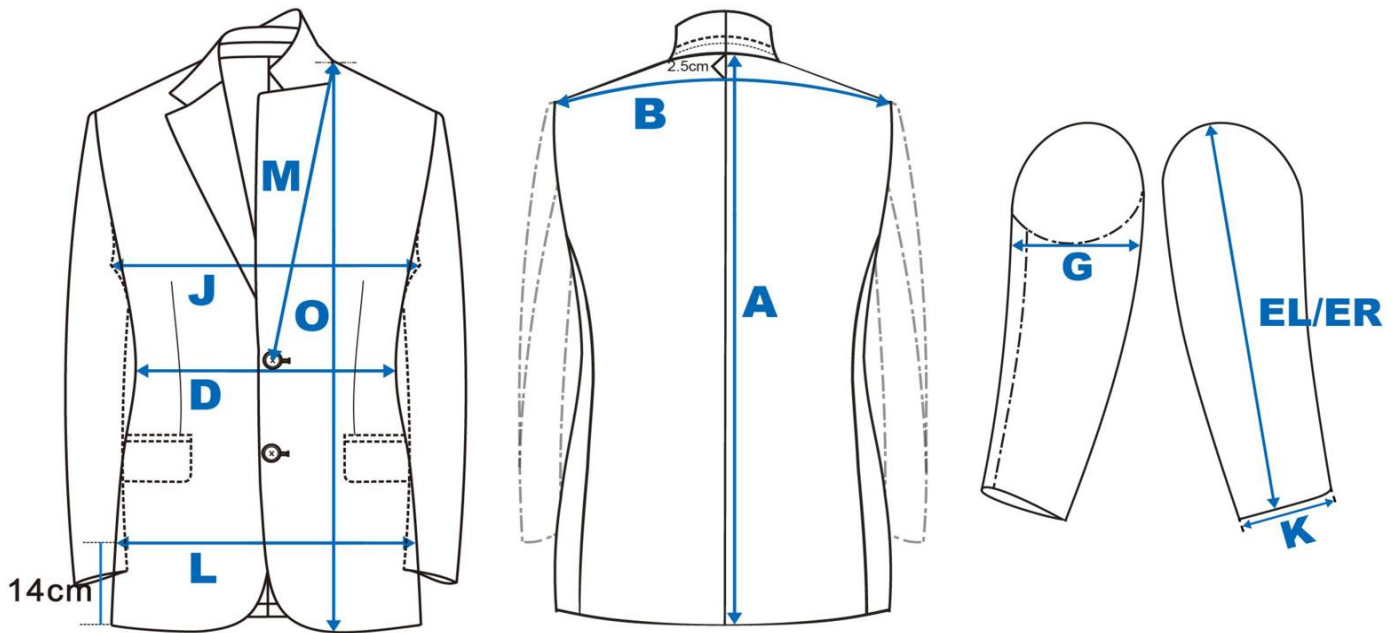

JACKET | SUPER SLIM FIT | LONG LENGTH

Size Euro / Inch	A Back Length	O Front Length	B Shoulder Width	J 1/2 Chest	D 1/2 Waist	L 1/2 Seat	E Sleeve Outside*	G 1/2 Upperarm	K 1/2 Cuff	Top Button *
74 / 32L	28	28 3/4	15 1/8	16 1/2	14 5/8	16 1/2	24 7/8	6 3/4	4 1/2	15 1/2
78 / 33L	28 3/8	29 1/8	15 1/2	17 3/8	15 3/8	17 3/8	25 1/4	6 7/8	4 5/8	15 3/4
82 / 34L	28 3/4	29 1/2	15 7/8	18 1/8	16 1/8	18 1/8	25 5/8	7 3/8	4 3/4	16 1/8
86 / 35L	29 1/8	29 7/8	16 1/4	18 7/8	16 7/8	18 7/8	26	7 1/2	4 7/8	16 3/8
90 / 37L	29 1/2	30 3/8	16 3/4	19 5/8	17 3/4	19 5/8	26 1/4	7 3/4	5	16 5/8
94 / 38L	29 7/8	30 3/4	17 1/8	20 1/2	18 1/2	20 3/8	26 5/8	7 7/8	5 1/8	16 7/8
98 / 40L	30 3/8	31 1/8	17 1/2	21 1/4	19 1/4	21 1/4	27	8 1/8	5 1/4	17 1/8
102 / 42L	30 3/4	31 1/2	18	22	20 1/8	22	27 3/8	8 1/4	5 3/8	17 1/2
106 / 43L	31 1/8	31 7/8	18 3/8	22 7/8	20 7/8	22 3/4	27 5/8	8 3/8	5 1/2	17 3/4
110 / 44L	31 1/2	32 1/4	18 7/8	23 5/8	21 5/8	23 5/8	28	8 5/8	5 5/8	18
114 / 46L	31 7/8	32 5/8	19 1/4	24 3/8	22 1/2	24 3/8	28 1/4	8 3/4	5 3/4	18 1/4
118 / 48L	32 1/4	33 1/8	19 5/8	25 1/4	23 1/4	25 1/8	28 5/8	8 7/8	5 7/8	18 1/2
122 / 50L	32 1/2	33 1/4	20 1/8	26	24	26	28 3/4	9 1/8	6	18 7/8
126 / 51L	32 5/8	33 1/2	20 1/2	26 3/4	24 3/4	26 3/4	28 7/8	9 1/4	6 1/8	19 1/8
130 / 52L	32 7/8	33 5/8	20 7/8	27 1/2	25 5/8	27 1/2	29	9 1/2	6 1/8	19 3/8
134 / 54L	33 1/8	33 7/8	21 1/4	28 3/8	26 3/8	28 1/4	29 1/8	9 5/8	6 1/4	19 5/8
138 / 55L	33 1/4	34	21 3/4	29 1/8	27 1/8	29 1/8	29 3/8	9 7/8	6 3/8	19 7/8

*** Sleeve Length Outside
Adjustment Considerations**

- Soft shoulder -3mm (1/8")
- Roped shoulder +3mm
- Unconstructed shoulder -3mm
- Pleated shoulder +3mm

*** Top Button Position
Adjustment Considerations**

- Coat Length Adj. = 50% Effect
- 1 Button: + 1"
- 3 Button: - 3 1/2" 2.5 Button: -1"
- DB 4/6 Button: + 1 1/8" DB 2 Btn: +2 1/4"