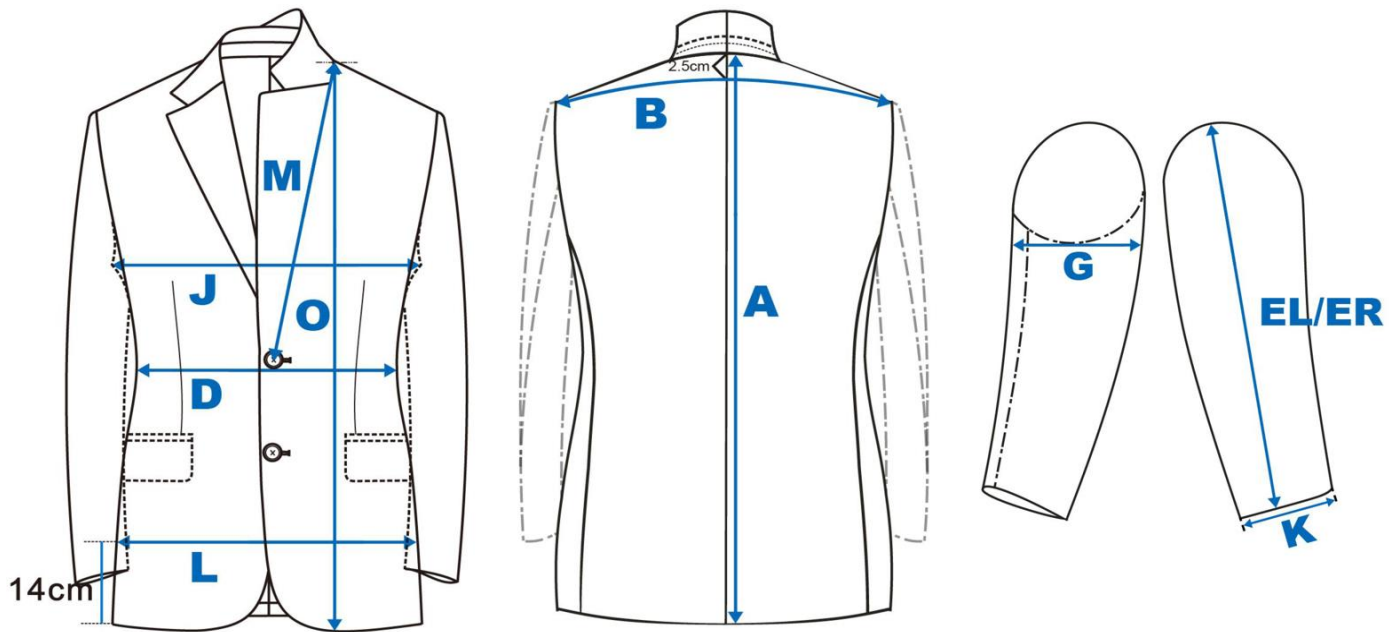

JACKET | SUPER SLIM FIT | REGULAR LENGTH

	A	O	B	J	D	L	E	G	K	
Size Euro / Inch	Back Length	Front Length	Shoulder Width	1/2 Chest	1/2 Waist	1/2 Seat	Sleeve Outside*	1/2 Upperarm	1/2 Cuff	Top Button *
38 / 32R	26 3/4	27 1/2	15	16 3/4	14 3/4	16 7/8	23 7/8	6 3/4	4 1/2	15 1/8
40 / 33R	27 1/8	28	15 1/2	17 5/8	15 5/8	17 5/8	24 1/4	6 7/8	4 5/8	15 3/8
42 / 34R	27 1/2	28 3/8	15 7/8	18 3/8	16 1/2	18 1/2	24 5/8	7	4 3/4	15 5/8
44 / 35R	28	28 3/4	16 1/4	19 1/8	17 3/8	19 1/4	25	7 1/4	4 7/8	16
46 / 37R	28 3/8	29 1/8	16 3/4	20	18 1/8	20	25 3/8	7 3/8	5	16 1/4
48 / 38R	28 3/4	29 1/2	17 1/8	20 3/4	18 7/8	20 7/8	25 5/8	7 1/2	5 1/8	16 1/2
50 / 40R	29 1/8	29 7/8	17 1/2	21 1/2	19 5/8	21 5/8	26	7 3/4	5 1/4	16 3/4
52 / 42R	29 1/2	30 3/8	18	22 3/8	20 1/2	22 3/8	26 3/8	7 7/8	5 3/8	17
54 / 43R	29 7/8	30 3/4	18 3/8	23 1/8	21 1/4	23 1/4	26 5/8	8 1/8	5 1/2	17 3/8
56 / 44R	30 3/8	31 1/8	18 3/4	23 7/8	22	24	27	8 1/4	5 5/8	17 5/8
58 / 46R	30 3/4	31 1/2	19 1/4	24 5/8	22 7/8	24 3/4	27 3/8	8 1/2	5 3/4	17 7/8
60 / 48R	31 1/8	31 7/8	19 5/8	25 1/2	23 5/8	25 1/2	27 5/8	8 5/8	5 7/8	18 1/8
62 / 50R	31 1/4	32 1/8	20 1/8	26 1/4	24 3/8	26 3/8	27 3/4	8 7/8	6	18 3/8
64 / 51R	31 1/2	32 1/4	20 1/2	27	25 1/4	27 1/8	28	9	6 1/8	18 3/4
66 / 52R	31 3/4	32 1/2	20 7/8	27 7/8	26	27 7/8	28 1/8	9 1/8	6 1/8	19
68 / 54R	31 7/8	32 5/8	21 3/8	28 5/8	26 3/4	28 3/4	28 1/4	9 3/8	6 1/4	19 1/4
70 / 55R	32 1/8	32 7/8	21 3/4	29 3/8	27 1/2	29 1/2	28 3/8	9 1/2	6 3/8	19 1/2

* Sleeve Length Outside Adjustment Considerations
Soft shoulder -3mm (1/8")
Roped shoulder +3mm
Unconstructed shoulder -3mm
Pleated shoulder +3mm

* Top Button Position Adjustment Considerations
Coat Length Adj. = 50% Effect
1 Button: + 1"
3 Button: - 3 1/2" 2.5 Button: -1"
DB 4/6 Button: + 1 1/8" DB 2 Btn: +2 1/4"