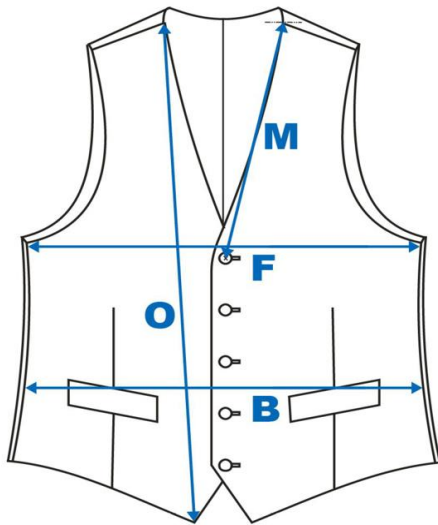

E: Knee Measurement
Size 50/34R
S: 30cm from crotch
R: 33cm from crotch
L: 35cm from crotch

WAISTCOAT | SUPER SLIM FIT | REGULAR LENGTH

	A	B	M	F	O
Size Euro / Inch	Back Length	1/2 Waist	5B Top Button	1/2 Chest	Front Length
38 / 32R	19 1/4	14 7/8	11 1/4	15 5/8	21 5/8
40 / 33R	19 5/8	15 5/8	11 1/2	16 3/8	22
42 / 34R	20 1/8	16 3/8	11 3/4	17 1/8	22 3/8
44 / 35R	20 1/2	17 1/8	12 1/8	17 7/8	22 3/4
46 / 37R	20 7/8	17 7/8	12 3/8	18 3/4	23 1/8
48 / 38R	21 1/4	18 3/4	12 5/8	19 1/2	23 1/2
50 / 40R	21 5/8	19 1/2	12 7/8	20 1/4	23 7/8
52 / 42R	22	20 1/4	13 1/8	21 1/8	24 3/8
54 / 43R	22 1/2	21 1/8	13 3/8	21 7/8	24 3/4
56 / 44R	22 7/8	21 7/8	13 3/4	22 5/8	25 1/8
58 / 46R	23 1/4	22 5/8	14	23 3/8	25 1/2
60 / 48R	23 5/8	23 3/8	14 1/4	24 1/4	25 7/8
62 / 50R	23 7/8	24 1/4	14 5/8	25	26 1/4
64 / 51R	24	25	14 7/8	25 3/4	26 3/4
66 / 52R	24 1/4	25 3/4	15 1/8	26 5/8	27 1/8
68 / 54R	24 3/8	26 5/8	15 3/8	27 3/8	27 1/2
70 / 55R	24 5/8	27 3/8	15 3/4	28 1/8	27 7/8