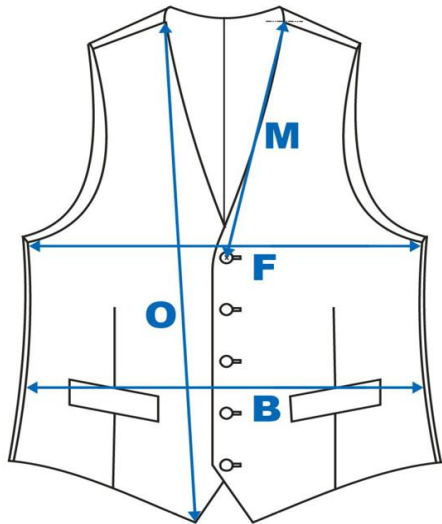

E: Knee Measurement
Size 50/34R
S: 30cm from crotch
R: 33cm from crotch
L: 35cm from crotch

WAISTCOAT | SUPER SLIM FIT | REGULAR LENGTH

	A	B	M	F	O
Size Euro / Inch	Back Length	1/2 Waist	5B Top Button	1/2 Chest	Front Length
38 / 32R	19 1/4	14 7/8	11 1/4	15 5/8	21 5/8
40 / 33R	19 5/8	15 5/8	11 1/2	16 3/8	22
42 / 34R	20 1/8	16 3/8	11 3/4	17 1/8	22 3/8
44 / 35R	20 1/2	17 1/8	12 1/8	17 7/8	22 3/4
46 / 37R	20 7/8	17 7/8	12 3/8	18 3/4	23 1/8
48 / 38R	21 1/4	18 3/4	12 5/8	19 1/2	23 1/2
50 / 40R	21 5/8	19 1/2	12 7/8	20 1/4	23 7/8
52 / 42R	22	20 1/4	13 1/8	21 1/8	24 3/8
54 / 43R	22 1/2	21 1/8	13 3/8	21 7/8	24 3/4
56 / 44R	22 7/8	21 7/8	13 3/4	22 5/8	25 1/8
58 / 46R	23 1/4	22 5/8	14	23 3/8	25 1/2
60 / 48R	23 5/8	23 3/8	14 1/4	24 1/4	25 7/8
62 / 50R	23 7/8	24 1/4	14 5/8	25	26 1/4
64 / 51R	24	25	14 7/8	25 3/4	26 3/4
66 / 52R	24 1/4	25 3/4	15 1/8	26 5/8	27 1/8
68 / 54R	24 3/8	26 5/8	15 3/8	27 3/8	27 1/2
70 / 55R	24 5/8	27 3/8	15 3/4	28 1/8	27 7/8

WAISTCOAT | SUPER SLIM FIT | LONG LENGTH

	A	B	M	F	O
Size Euro / Inch	Back Length	1/2 Waist	5B Top Button	1/2 Chest	Front Length
74 / 32L	20 1/2	14 1/2	11 1/4	15 1/4	22 3/4
78 / 33L	20 7/8	15 1/4	11 1/2	16	23 1/8
82 / 34L	21 1/4	16	11 3/4	16 3/4	23 1/2
86 / 35L	21 5/8	16 3/4	12 1/8	17 1/2	23 7/8
90 / 37L	22	17 1/2	12 3/8	18 1/4	24 3/8
94 / 38L	22 1/2	18 1/4	12 5/8	19 1/8	24 3/4
98 / 40L	22 7/8	19 1/8	12 7/8	19 7/8	25 1/8
102 / 42L	23 1/4	19 7/8	13 1/8	20 5/8	25 1/2
106 / 43L	23 5/8	20 5/8	13 3/8	21 1/2	25 7/8
110 / 44L	24	21 1/2	13 3/4	22 1/4	26 1/4
114 / 46L	24 3/8	22 1/4	14	23	26 3/4
118 / 48L	24 3/4	23	14 1/4	23 7/8	27 1/8
122 / 50L	25	23 7/8	14 5/8	24 5/8	27 1/2
126 / 51L	25 1/4	24 5/8	14 7/8	25 3/8	27 7/8
130 / 52L	25 3/8	25 3/8	15 1/8	26 1/8	28 1/4
134 / 54L	25 5/8	26 1/8	15 3/8	27	28 5/8
138 / 55L	25 3/4	27	15 3/4	27 3/4	29