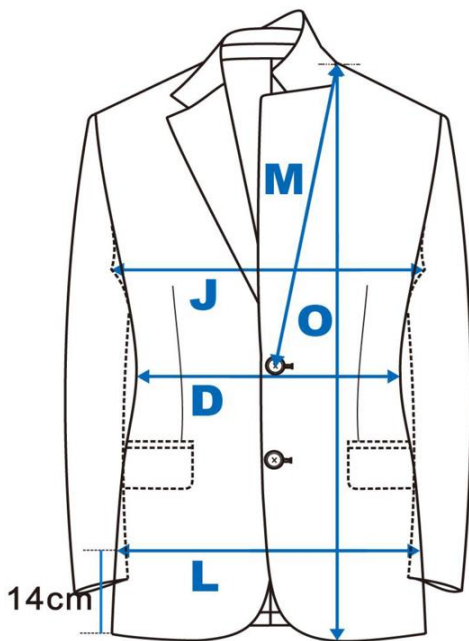

*** Sleeve Length Outside
Adjustment Considerations**

- Soft shoulder -3mm (1/8")
- Roped shoulder +3mm
- Unconstructed shoulder -3mm
- Pleated shoulder +3mm

*** Top Button Position
Adjustment Considerations**

- Coat Length Adj. = 50% Effect
- 1 Button: + 1"
- 3 Button: - 3 1/2" 2.5 Button: -1"
- DB 4/6 Button: + 1 1/8" DB 2 Btn: +2 1/4"

JACKET | SUPER SLIM FIT | SHORT LENGTH

Size Euro / Inch	A	O	B	J	D	L	E	G	K	Top Button *
	Back Length	Front Length	Shoulder Width	1/2 Chest	1/2 Waist	1/2 Seat	Sleeve Outside*	1/2 Upperarm	1/2 Cuff	
18 / 28S	25 1/4	26	14 5/8	16 1/8	14 3/4	16 7/8	22 5/8	6 1/2	4 3/8	14 1/2
19 / 30S	25 5/8	26 3/8	15 1/8	16 7/8	15 5/8	17 5/8	23	6 5/8	4 1/2	14 3/4
20 / 32S	26	26 3/4	15 1/2	17 3/4	16 1/2	18 1/2	23 3/8	6 7/8	4 5/8	15
21 / 34S	26 3/8	27 1/8	15 7/8	18 1/2	17 3/8	19 1/4	23 5/8	7	4 3/4	15 1/4
22 / 35S	26 3/4	27 1/2	16 1/4	19 1/4	18 1/8	20	24	7 1/4	4 7/8	15 1/2
23 / 37S	27 1/8	28	16 3/4	20 1/8	18 7/8	20 7/8	24 3/8	7 3/8	5	15 7/8
24 / 38S	27 1/2	28 3/8	17 1/8	20 7/8	19 5/8	21 5/8	24 5/8	7 1/2	5 1/8	16 1/8
25 / 40S	28	28 3/4	17 1/2	21 5/8	20 1/2	22 3/8	25	7 3/4	5 1/4	16 3/8
26 / 42S	28 3/8	29 1/8	18	22 1/2	21 1/4	23 1/4	25 3/8	7 7/8	5 3/8	16 5/8
27 / 43S	28 3/4	29 1/2	18 3/8	23 1/4	22	24	25 5/8	8 1/8	5 1/2	16 7/8
28 / 44S	29 1/8	29 7/8	18 7/8	24	22 7/8	24 3/4	26	8 1/4	5 5/8	17 1/4
29 / 46S	29 1/2	30 3/8	19 1/4	24 3/4	23 5/8	25 1/2	26 3/8	8 1/2	5 3/4	17 1/2
30 / 48S	29 7/8	30 3/4	19 5/8	25 5/8	24 3/8	26 3/8	26 5/8	8 5/8	5 7/8	17 3/4
31 / 50S	30 1/8	30 7/8	20 1/8	26 3/8	25 1/4	27 1/8	26 3/4	8 7/8	6	18
32 / 51S	30 3/8	31 1/8	20 1/2	27 1/8	26	27 7/8	27	9	6 1/8	18 1/4
33 / 52S	30 1/2	31 1/4	20 7/8	28	26 3/4	28 3/4	27 1/8	9 1/8	6 1/8	18 5/8
34 / 54S	30 3/4	31 1/2	21 1/4	28 3/4	27 1/2	29 1/2	27 1/4	9 3/8	6 1/4	18 7/8
35 / 55S	30 7/8	31 3/4	21 3/4	29 1/2	28 3/8	30 1/4	27 3/8	9 1/2	6 3/8	19 1/8