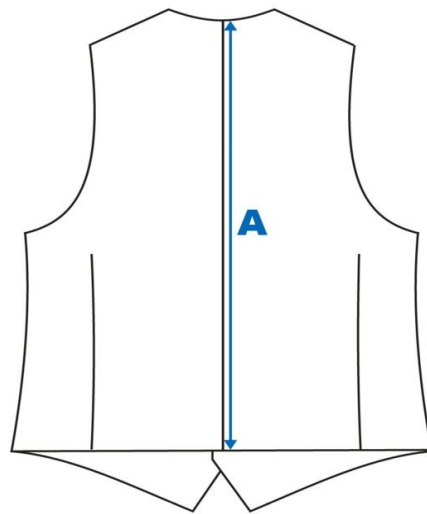

E: Knee Measurement
Size 50/34R
S: 30cm from crotch
R: 33cm from crotch
L: 35cm from crotch

WAISTCOAT | SUPER SLIM FIT | REGULAR LENGTH

	A	B	M	F	O
Size Euro / Inch	Back Length	1/2 Waist	5B Top Button	1/2 Chest	Front Length
38 / 32R	19 1/4	14 7/8	11 1/4	15 5/8	21 5/8
40 / 33R	19 5/8	15 5/8	11 1/2	16 3/8	22
42 / 34R	20 1/8	16 3/8	11 3/4	17 1/8	22 3/8
44 / 35R	20 1/2	17 1/8	12 1/8	17 7/8	22 3/4
46 / 37R	20 7/8	17 7/8	12 3/8	18 3/4	23 1/8
48 / 38R	21 1/4	18 3/4	12 5/8	19 1/2	23 1/2
50 / 40R	21 5/8	19 1/2	12 7/8	20 1/4	23 7/8
52 / 42R	22	20 1/4	13 1/8	21 1/8	24 3/8
54 / 43R	22 1/2	21 1/8	13 3/8	21 7/8	24 3/4
56 / 44R	22 7/8	21 7/8	13 3/4	22 5/8	25 1/8
58 / 46R	23 1/4	22 5/8	14	23 3/8	25 1/2
60 / 48R	23 5/8	23 3/8	14 1/4	24 1/4	25 7/8
62 / 50R	23 7/8	24 1/4	14 5/8	25	26 1/4
64 / 51R	24	25	14 7/8	25 3/4	26 3/4
66 / 52R	24 1/4	25 3/4	15 1/8	26 5/8	27 1/8
68 / 54R	24 3/8	26 5/8	15 3/8	27 3/8	27 1/2
70 / 55R	24 5/8	27 3/8	15 3/4	28 1/8	27 7/8

WAISTCOAT | SUPER SLIM FIT | LONG LENGTH

	A	B	M	F	O
Size Euro / Inch	Back Length	1/2 Waist	5B Top Button	1/2 Chest	Front Length
74 / 32L	20 1/2	14 1/2	11 1/4	15 1/4	22 3/4
78 / 33L	20 7/8	15 1/4	11 1/2	16	23 1/8
82 / 34L	21 1/4	16	11 3/4	16 3/4	23 1/2
86 / 35L	21 5/8	16 3/4	12 1/8	17 1/2	23 7/8
90 / 37L	22	17 1/2	12 3/8	18 1/4	24 3/8
94 / 38L	22 1/2	18 1/4	12 5/8	19 1/8	24 3/4
98 / 40L	22 7/8	19 1/8	12 7/8	19 7/8	25 1/8
102 / 42L	23 1/4	19 7/8	13 1/8	20 5/8	25 1/2
106 / 43L	23 5/8	20 5/8	13 3/8	21 1/2	25 7/8
110 / 44L	24	21 1/2	13 3/4	22 1/4	26 1/4
114 / 46L	24 3/8	22 1/4	14	23	26 3/4
118 / 48L	24 3/4	23	14 1/4	23 7/8	27 1/8
122 / 50L	25	23 7/8	14 5/8	24 5/8	27 1/2
126 / 51L	25 1/4	24 5/8	14 7/8	25 3/8	27 7/8
130 / 52L	25 3/8	25 3/8	15 1/8	26 1/8	28 1/4
134 / 54L	25 5/8	26 1/8	15 3/8	27	28 5/8
138 / 55L	25 3/4	27	15 3/4	27 3/4	29