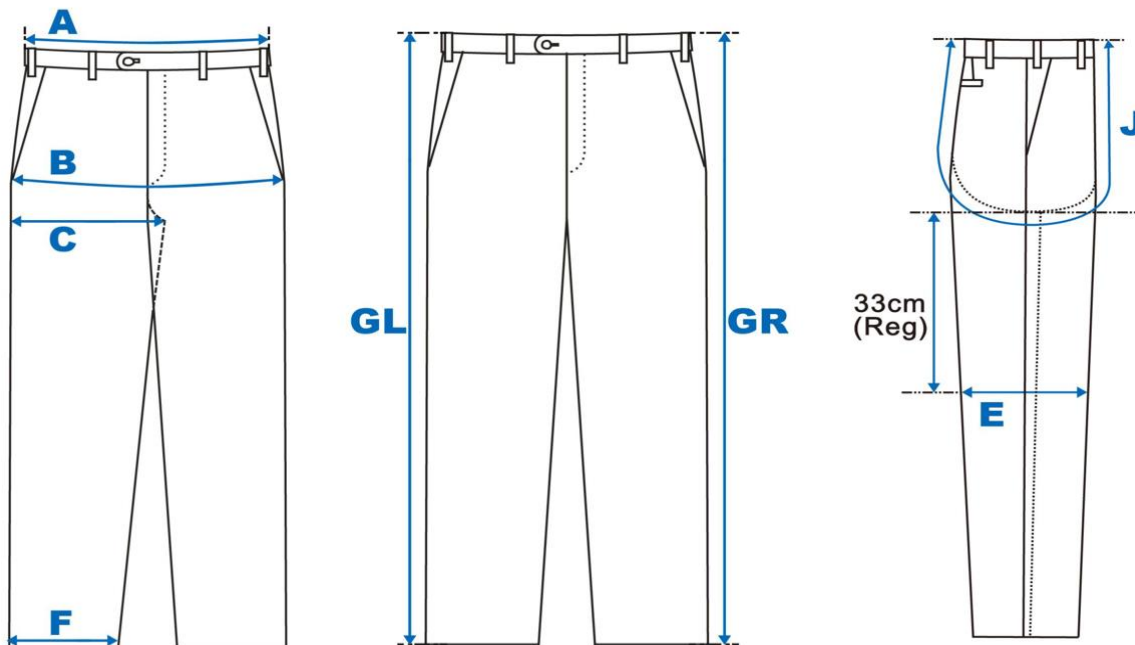

E: Knee Measurement
Size 50/34R
S: 30cm from crotch
R: 33cm from crotch
L: 35cm from crotch

TROUSER | SUPER SLIM FIT | LONG LENGTH

Size Euro / Inch	A	B	C	J	E	F	G	Rise (STD)
	1/2 Waist	1/2 Seat	1/2 Crotch	U-Rise	1/2 Knee	1/2 Foot	Outseam Incl. WB	
74 / 26L	12 5/8	16 1/8	11 1/8	22 1/8	7 1/2	6 3/8	40 1/4	7 7/8
78 / 27L	13 3/8	16 7/8	11 5/8	22 1/2	7 3/4	6 5/8	40 3/4	8
82 / 28L	14 1/8	17 3/4	12	22 7/8	8	6 3/4	41 1/4	8 1/8
86 / 29L	15	18 1/2	12 3/8	23 1/4	8 1/4	7	41 3/4	8 1/4
90 / 32L	15 3/4	19 1/4	12 3/4	23 5/8	8 3/8	7 1/4	42 1/4	8 3/8
94 / 33L	16 1/2	20 1/8	13 1/8	24	8 5/8	7 3/8	42 3/4	8 1/2
98 / 34L	17 3/8	20 7/8	13 1/2	24 3/8	8 7/8	7 5/8	43 1/4	8 5/8
102 / 36L	18 1/8	21 5/8	13 7/8	24 3/4	9 1/8	7 3/4	43 7/8	8 3/4
106 / 38L	18 7/8	22 1/2	14 3/8	25 1/8	9 3/8	8	44 3/8	8 7/8
110 / 40L	19 5/8	23 1/4	14 3/4	25 1/2	9 5/8	8 1/4	44 7/8	9
114 / 41L	20 1/2	24	15 1/8	25 7/8	9 7/8	8 3/8	45 3/8	9 1/8
118 / 42L	21 1/4	24 3/4	15 1/2	26 1/4	10 1/8	8 5/8	45 7/8	9 1/4
122 / 44L	22	25 5/8	15 7/8	26 5/8	10 3/8	8 3/4	46	9 3/8
126 / 46L	22 7/8	26 3/8	16 1/4	27	10 1/2	9	46 1/8	9 1/2
130 / 47L	23 5/8	27 1/8	16 3/4	27 3/8	10 3/4	9 1/8	46 1/4	9 5/8
134 / 48L	24 3/8	28	17 1/8	27 3/4	11	9 3/8	46 3/8	9 3/4
138 / 50L	25 1/4	28 3/4	17 1/2	28 1/8	11 1/4	9 5/8	46 1/2	9 7/8