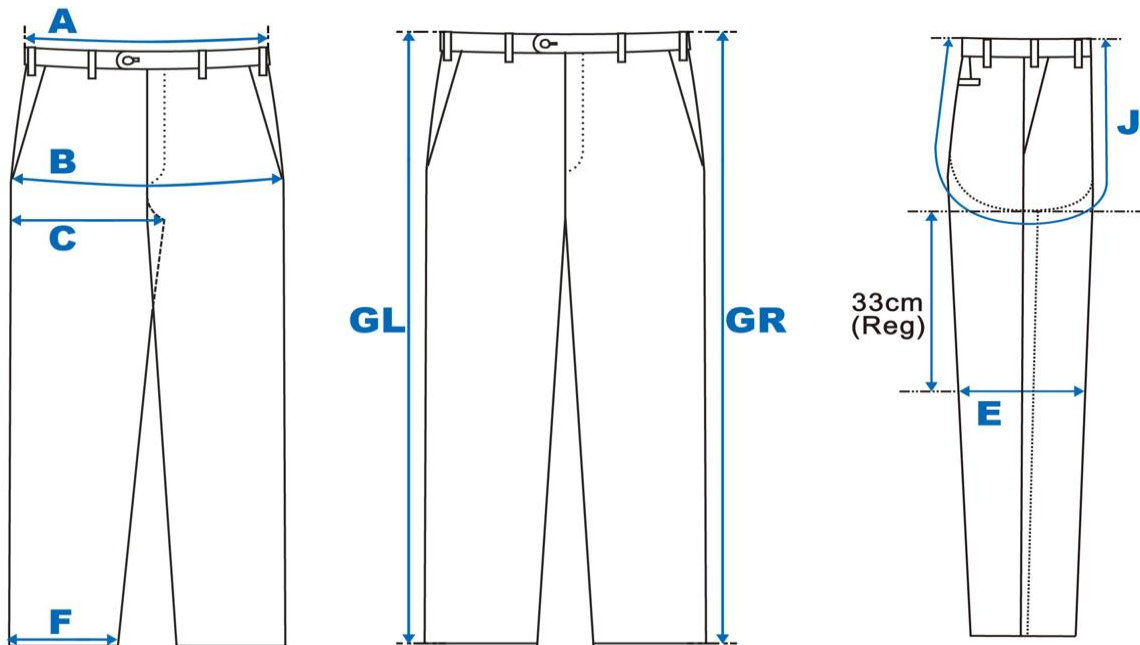

TROUSER | SUPER SLIM FIT | LONG LENGTH

Size Euro / Inch	A	B	C	J	E	F	G	Rise (STD)
	1/2 Waist	1/2 Seat	1/2 Crotch	U-Rise	1/2 Knee	1/2 Foot	Outseam Incl. WB	
74 / 26L	12 5/8	16 1/8	11 1/8	22 1/8	7 1/2	6 3/8	40 1/4	7 7/8
78 / 27L	13 3/8	16 7/8	11 5/8	22 1/2	7 3/4	6 5/8	40 3/4	8
82 / 28L	14 1/8	17 3/4	12	22 7/8	8	6 3/4	41 1/4	8 1/8
86 / 29L	15	18 1/2	12 3/8	23 1/4	8 1/4	7	41 3/4	8 1/4
90 / 32L	15 3/4	19 1/4	12 3/4	23 5/8	8 3/8	7 1/4	42 1/4	8 3/8
94 / 33L	16 1/2	20 1/8	13 1/8	24	8 5/8	7 3/8	42 3/4	8 1/2
98 / 34L	17 3/8	20 7/8	13 1/2	24 3/8	8 7/8	7 5/8	43 1/4	8 5/8
102 / 36L	18 1/8	21 5/8	13 7/8	24 3/4	9 1/8	7 3/4	43 7/8	8 3/4
106 / 38L	18 7/8	22 1/2	14 3/8	25 1/8	9 3/8	8	44 3/8	8 7/8
110 / 40L	19 5/8	23 1/4	14 3/4	25 1/2	9 5/8	8 1/4	44 7/8	9
114 / 41L	20 1/2	24	15 1/8	25 7/8	9 7/8	8 3/8	45 3/8	9 1/8
118 / 42L	21 1/4	24 3/4	15 1/2	26 1/4	10 1/8	8 5/8	45 7/8	9 1/4
122 / 44L	22	25 5/8	15 7/8	26 5/8	10 3/8	8 3/4	46	9 3/8
126 / 46L	22 7/8	26 3/8	16 1/4	27	10 1/2	9	46 1/8	9 1/2
130 / 47L	23 5/8	27 1/8	16 3/4	27 3/8	10 3/4	9 1/8	46 1/4	9 5/8
134 / 48L	24 3/8	28	17 1/8	27 3/4	11	9 3/8	46 3/8	9 3/4
138 / 50L	25 1/4	28 3/4	17 1/2	28 1/8	11 1/4	9 5/8	46 1/2	9 7/8

E: Knee Measurement
Size 50/34R
S: 30cm from crotch
R: 33cm from crotch
L: 35cm from crotch