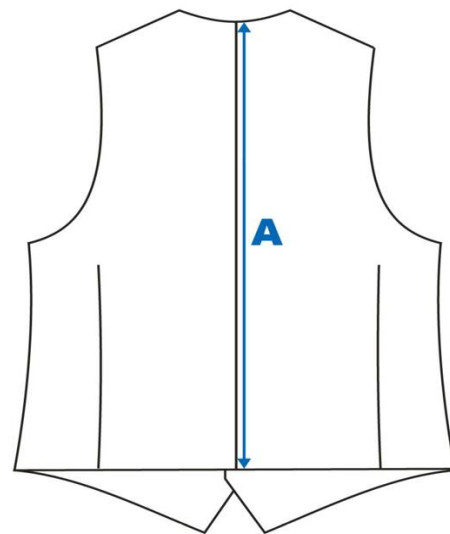

E: Knee Measurement  
 Size 50/34R  
 S: 30cm from crotch  
 R: 33cm from crotch  
 L: 35cm from crotch

WAISTCOAT | SLIM FIT | REGULAR LENGTH

Size Euro / Inch	A Back Length	B 1/2 Waist	M 5B Top Button	F 1/2 Chest	O Front Length
42 / 34R	20 1/8	16 3/8	11 3/4	17 1/8	22 3/8
44 / 35R	20 1/2	17 1/8	12 1/8	17 7/8	22 3/4
46 / 37R	20 7/8	17 7/8	12 3/8	18 3/4	23 1/8
48 / 38R	21 1/4	18 3/4	12 5/8	19 1/2	23 1/2
<b>50 / 40R</b>	<b>21 5/8</b>	<b>19 1/2</b>	<b>12 7/8</b>	<b>20 1/4</b>	<b>23 7/8</b>
52 / 42R	22	20 1/4	13 1/8	21 1/8	24 3/8
54 / 43R	22 1/2	21 1/8	13 3/8	21 7/8	24 3/4
56 / 44R	22 7/8	21 7/8	13 3/4	22 5/8	25 1/8
58 / 46R	23 1/4	22 5/8	14	23 3/8	25 1/2
60 / 48R	23 5/8	23 3/8	14 1/4	24 1/4	25 7/8
62 / 50R	23 7/8	24 1/4	14 5/8	25	26 1/4
64 / 51R	24	25	14 7/8	25 3/4	26 3/4
66 / 52R	24 1/4	25 3/4	15 1/8	26 5/8	27 1/8
68 / 54R	24 3/8	26 5/8	15 3/8	27 3/8	27 1/2
70 / 55R	24 5/8	27 3/8	15 3/4	28 1/8	27 7/8

WAISTCOAT | SLIM FIT | LONG LENGTH

Size Euro / Inch	A Back Length	B 1/2 Waist	M Top Button	F 1/2 Chest	O Front Length
82 / 34L	21 1/4	16	11 3/4	16 3/4	23 1/2
86 / 35L	21 5/8	16 3/4	12 1/8	17 1/2	23 7/8
90 / 37L	22	17 1/2	12 3/8	18 1/4	24 3/8
94 / 38L	22 1/2	18 1/4	12 5/8	19 1/8	24 3/4
<b>98 / 40L</b>	<b>22 7/8</b>	<b>19 1/8</b>	<b>12 7/8</b>	<b>19 7/8</b>	<b>25 1/8</b>
102 / 42L	23 1/4	19 7/8	13 1/8	20 5/8	25 1/2
106 / 43L	23 5/8	20 5/8	13 3/8	21 1/2	25 7/8
110 / 44L	24	21 1/2	13 3/4	22 1/4	26 1/4
114 / 46L	24 3/8	22 1/4	14	23	26 3/4
118 / 48L	24 3/4	23	14 1/4	23 7/8	27 1/8
122 / 50L	25	23 7/8	14 5/8	24 5/8	27 1/2
126 / 51L	25 1/4	24 5/8	14 7/8	25 3/8	27 7/8
130 / 52L	25 3/8	25 3/8	15 1/8	26 1/8	28 1/4
134 / 54L	25 5/8	26 1/8	15 3/8	27	28 5/8
138 / 55L	25 3/4	27	15 3/4	27 3/4	29