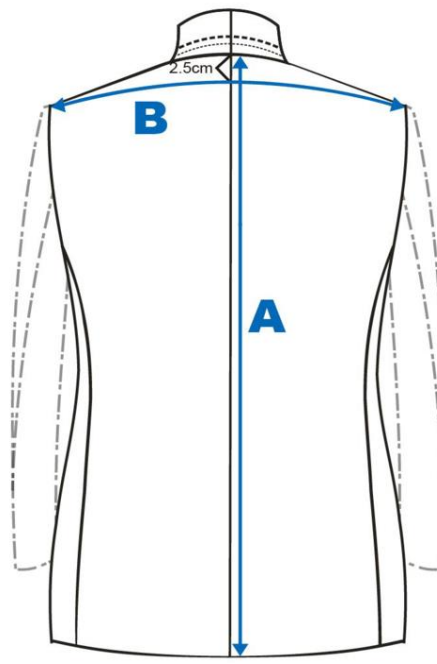

JACKET | SLIM FIT | SHORT LENGTH

Size Euro / Inch	A Back Length	O Front Length	B Shoulder Width	J 1/2 Chest	D 1/2 Waist	L 1/2 Seat	E Sleeve Outside*	G 1/2 Upperarm	K 1/2 Cuff	M Top Button *
20 / 32S	26 3/4	27 1/2	15 7/8	18 3/4	16 1/2	18 5/8	22 1/2	7 1/4	5 3/8	16
21 / 34S	27 1/8	27 7/8	16 1/4	19 5/8	17 3/8	19 3/8	22 7/8	7 3/8	5 3/8	16 1/4
22 / 35S	27 1/2	28 1/4	16 3/4	20 3/8	18 1/8	20 1/4	23 1/4	7 1/2	5 1/2	16 1/2
23 / 37S	28	28 5/8	17 1/8	21 1/8	18 7/8	21	23 1/2	7 3/4	5 5/8	16 3/4
24 / 38S	28 3/8	29	17 1/2	21 7/8	19 5/8	21 3/4	23 7/8	7 7/8	5 5/8	17 1/8
25 / 40S	28 3/4	29 3/8	18	22 3/4	20 1/2	22 1/2	24 1/4	8 1/8	5 3/4	17 3/8
26 / 42S	29 1/8	29 3/4	18 3/8	23 1/2	21 1/4	23 3/8	24 5/8	8 1/4	5 7/8	17 5/8
27 / 43S	29 1/2	30 1/4	18 3/4	24 1/4	22	24 1/8	24 7/8	8 1/2	5 7/8	17 7/8
28 / 44S	29 7/8	30 5/8	19 1/4	25 1/8	22 7/8	24 7/8	25 1/4	8 5/8	6	18 1/4
29 / 46S	30 3/8	31	19 5/8	25 7/8	23 5/8	25 3/4	25 1/2	8 7/8	6 1/8	18 1/2
30 / 48S	30 3/4	31 3/8	20	26 5/8	24 3/8	26 1/2	25 7/8	9	6 1/8	18 3/4
31 / 50S	30 7/8	31 5/8	20 1/2	27 1/2	25 1/4	27 1/4	26	9 1/8	6 1/4	19
32 / 51S	31 1/8	31 3/4	20 7/8	28 1/4	26	28 1/8	26 1/8	9 3/8	6 1/4	19 1/4
33 / 52S	31 1/4	32	21 1/4	29	26 3/4	28 7/8	26 1/4	9 1/2	6 3/8	19 5/8
34 / 54S	31 1/2	32 1/8	21 3/4	29 3/4	27 1/2	29 5/8	26 1/2	9 5/8	6 1/2	19 7/8
35 / 55S	31 3/4	32 3/8	22 1/8	30 5/8	28 3/8	30 3/8	26 5/8	9 7/8	6 1/2	20 1/8

* Sleeve Length Outside Adjustment Considerations

- Soft shoulder -3mm (1/8")
- Roped shoulder +3mm
- Unconstructed shoulder -3mm
- Pleated shoulder +3mm

* Top Button Position Adjustment Considerations

- Coat Length Adj. = 50% Effect
- 1 Button SHAWL: + 1"
- 3 Button: - 3 1/2" 2.5 Button: -1"
- DB 4/6 Button: + 1 1/8" DB 2 Btn: +2 1/4"