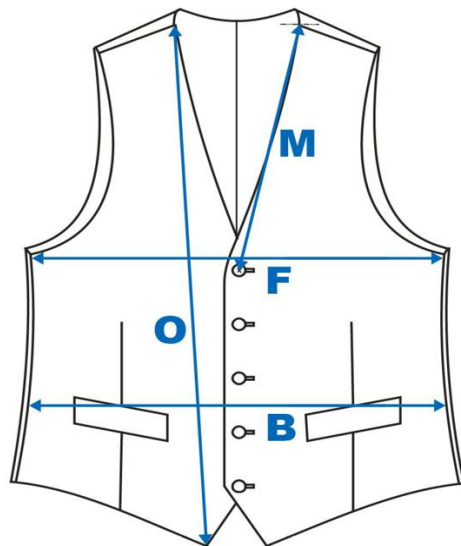

E: Knee Measurement  
 Size 50/34R  
 S: 30cm from crotch  
 R: 33cm from crotch  
 L: 35cm from crotch

WAISTCOAT | SLIM FIT | REGULAR LENGTH

Size Euro / Inch	A Back Length	B 1/2 Waist	M 5B Top Button	F 1/2 Chest	O Front Length
42 / 34R	20 1/8	16 3/8	11 3/4	17 1/8	22 3/8
44 / 35R	20 1/2	17 1/8	12 1/8	17 7/8	22 3/4
46 / 37R	20 7/8	17 7/8	12 3/8	18 3/4	23 1/8
48 / 38R	21 1/4	18 3/4	12 5/8	19 1/2	23 1/2
<b>50 / 40R</b>	<b>21 5/8</b>	<b>19 1/2</b>	<b>12 7/8</b>	<b>20 1/4</b>	<b>23 7/8</b>
52 / 42R	22	20 1/4	13 1/8	21 1/8	24 3/8
54 / 43R	22 1/2	21 1/8	13 3/8	21 7/8	24 3/4
56 / 44R	22 7/8	21 7/8	13 3/4	22 5/8	25 1/8
58 / 46R	23 1/4	22 5/8	14	23 3/8	25 1/2
60 / 48R	23 5/8	23 3/8	14 1/4	24 1/4	25 7/8
62 / 50R	23 7/8	24 1/4	14 5/8	25	26 1/4
64 / 51R	24	25	14 7/8	25 3/4	26 3/4
66 / 52R	24 1/4	25 3/4	15 1/8	26 5/8	27 1/8
68 / 54R	24 3/8	26 5/8	15 3/8	27 3/8	27 1/2
70 / 55R	24 5/8	27 3/8	15 3/4	28 1/8	27 7/8

WAISTCOAT | SLIM FIT | LONG LENGTH

Size Euro / Inch	A Back Length	B 1/2 Waist	M Top Button	F 1/2 Chest	O Front Length
82 / 34L	21 1/4	16	11 3/4	16 3/4	23 1/2
86 / 35L	21 5/8	16 3/4	12 1/8	17 1/2	23 7/8
90 / 37L	22	17 1/2	12 3/8	18 1/4	24 3/8
94 / 38L	22 1/2	18 1/4	12 5/8	19 1/8	24 3/4
<b>98 / 40L</b>	<b>22 7/8</b>	<b>19 1/8</b>	<b>12 7/8</b>	<b>19 7/8</b>	<b>25 1/8</b>
102 / 42L	23 1/4	19 7/8	13 1/8	20 5/8	25 1/2
106 / 43L	23 5/8	20 5/8	13 3/8	21 1/2	25 7/8
110 / 44L	24	21 1/2	13 3/4	22 1/4	26 1/4
114 / 46L	24 3/8	22 1/4	14	23	26 3/4
118 / 48L	24 3/4	23	14 1/4	23 7/8	27 1/8
122 / 50L	25	23 7/8	14 5/8	24 5/8	27 1/2
126 / 51L	25 1/4	24 5/8	14 7/8	25 3/8	27 7/8
130 / 52L	25 3/8	25 3/8	15 1/8	26 1/8	28 1/4
134 / 54L	25 5/8	26 1/8	15 3/8	27	28 5/8
138 / 55L	25 3/4	27	15 3/4	27 3/4	29