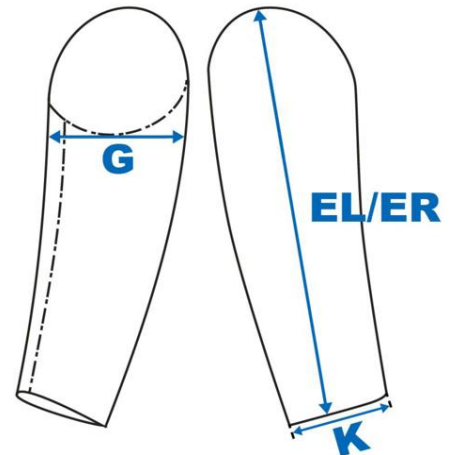

JACKET | SLIM FIT | SHORT LENGTH

Size Euro / Inch	A Back Length	O Front Length	B Shoulder Width	J 1/2 Chest	D 1/2 Waist	L 1/2 Seat	E Sleeve Outside*	G 1/2 Upperarm	K 1/2 Cuff	M Top Button *
20 / 32S	26 3/4	27 1/2	15 7/8	18 3/4	16 1/2	18 5/8	22 1/2	7 1/4	5 3/8	16
21 / 34S	27 1/8	27 7/8	16 1/4	19 5/8	17 3/8	19 3/8	22 7/8	7 3/8	5 3/8	16 1/4
22 / 35S	27 1/2	28 1/4	16 3/4	20 3/8	18 1/8	20 1/4	23 1/4	7 1/2	5 1/2	16 1/2
23 / 37S	28	28 5/8	17 1/8	21 1/8	18 7/8	21	23 1/2	7 3/4	5 5/8	16 3/4
24 / 38S	28 3/8	29	17 1/2	21 7/8	19 5/8	21 3/4	23 7/8	7 7/8	5 5/8	17 1/8
25 / 40S	28 3/4	29 3/8	18	22 3/4	20 1/2	22 1/2	24 1/4	8 1/8	5 3/4	17 3/8
26 / 42S	29 1/8	29 3/4	18 3/8	23 1/2	21 1/4	23 3/8	24 5/8	8 1/4	5 7/8	17 5/8
27 / 43S	29 1/2	30 1/4	18 3/4	24 1/4	22	24 1/8	24 7/8	8 1/2	5 7/8	17 7/8
28 / 44S	29 7/8	30 5/8	19 1/4	25 1/8	22 7/8	24 7/8	25 1/4	8 5/8	6	18 1/4
29 / 46S	30 3/8	31	19 5/8	25 7/8	23 5/8	25 3/4	25 1/2	8 7/8	6 1/8	18 1/2
30 / 48S	30 3/4	31 3/8	20	26 5/8	24 3/8	26 1/2	25 7/8	9	6 1/8	18 3/4
31 / 50S	30 7/8	31 5/8	20 1/2	27 1/2	25 1/4	27 1/4	26	9 1/8	6 1/4	19
32 / 51S	31 1/8	31 3/4	20 7/8	28 1/4	26	28 1/8	26 1/8	9 3/8	6 1/4	19 1/4
33 / 52S	31 1/4	32	21 1/4	29	26 3/4	28 7/8	26 1/4	9 1/2	6 3/8	19 5/8
34 / 54S	31 1/2	32 1/8	21 3/4	29 3/4	27 1/2	29 5/8	26 1/2	9 5/8	6 1/2	19 7/8
35 / 55S	31 3/4	32 3/8	22 1/8	30 5/8	28 3/8	30 3/8	26 5/8	9 7/8	6 1/2	20 1/8

* Sleeve Length Outside Adjustment Considerations

- Soft shoulder -3mm (1/8")
- Roped shoulder +3mm
- Unconstructed shoulder -3mm
- Pleated shoulder +3mm

* Top Button Position Adjustment Considerations

- Coat Length Adj. = 50% Effect
- 1 Button SHAWL: + 1"
- 3 Button: - 3 1/2" 2.5 Button: -1"
- DB 4/6 Button: + 1 1/8" DB 2 Btn: +2 1/4"