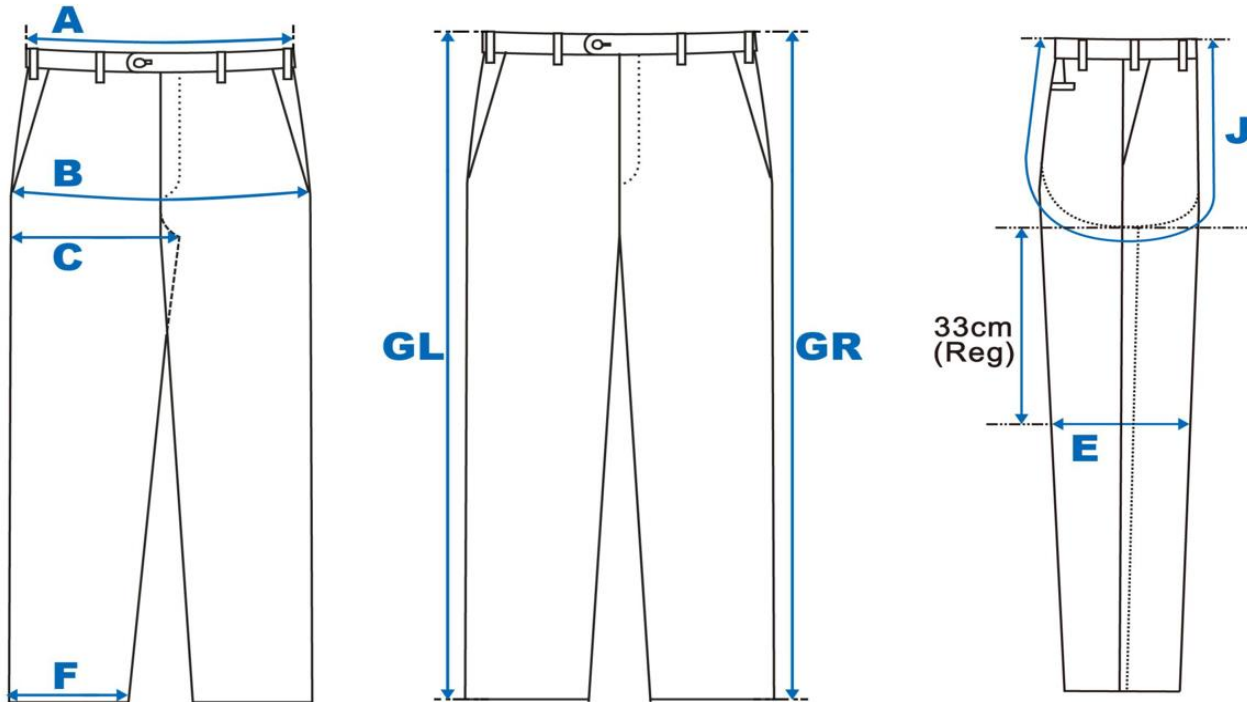

TROUSER | SLIM FIT | LONG LENGTH

Size Euro / Inch	A 1/2 Waist	B 1/2 Seat	C 1/2 Crotch	J U-Rise	E 1/2 Knee	F 1/2 Foot	G Outseam Incl. WB	Rise (STD)
82 / 28L	14 1/8	17 3/4	12 1/8	24 3/8	8 1/2	7 1/4	40 1/2	8 1/4
86 / 29L	15	18 1/2	12 1/2	24 3/4	8 3/4	7 3/8	41 1/8	8 3/8
90 / 32L	15 3/4	19 1/4	12 7/8	25 1/8	9	7 5/8	41 5/8	8 1/2
94 / 33L	16 1/2	20 1/8	13 1/4	25 1/2	9 1/4	7 3/4	42 1/8	8 5/8
98 / 34L	17 3/8	20 7/8	13 5/8	25 7/8	9 1/2	8	42 5/8	8 3/4
102 / 36L	18 1/8	21 5/8	14	26 1/4	9 5/8	8 1/4	43 1/8	8 7/8
106 / 38L	18 7/8	22 1/2	14 1/2	26 5/8	9 7/8	8 3/8	43 5/8	9
110 / 40L	19 5/8	23 1/4	14 7/8	27	10 1/8	8 5/8	44 1/8	9 1/8
114 / 41L	20 1/2	24	15 1/4	27 1/2	10 3/8	8 3/4	44 5/8	9 1/4
118 / 42L	21 1/4	24 3/4	15 5/8	27 7/8	10 5/8	9	45 1/8	9 3/8
122 / 44L	22	25 5/8	16	28 1/4	10 7/8	9 1/8	45 1/4	9 1/2
126 / 46L	22 7/8	26 3/8	16 3/8	28 5/8	11 1/8	9 3/8	45 3/8	9 5/8
130 / 47L	23 5/8	27 1/8	16 3/4	29	11 3/8	9 5/8	45 1/2	9 5/8
134 / 48L	24 3/8	28	17 1/4	29 3/8	11 5/8	9 3/4	45 5/8	9 3/4
138 / 50L	25 1/4	28 3/4	17 5/8	29 3/4	11 3/4	10	45 3/4	9 7/8

E: Knee Measurement
Size 50/34R
S: 30cm from crotch
R: 33cm from crotch
L: 35cm from crotch