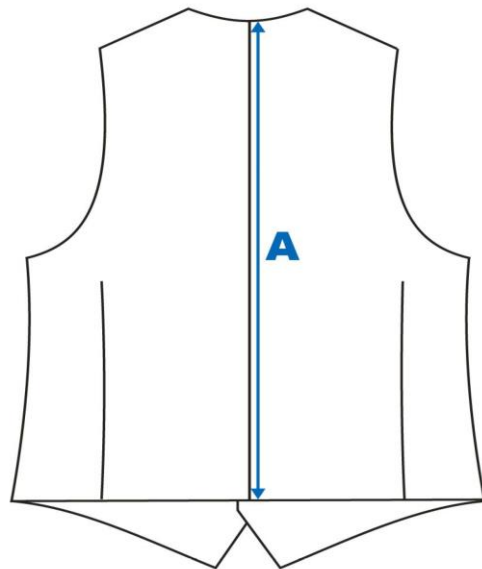

WAISTCOAT | SLIM FIT | REGULAR LENGTH

Size Euro / Inch	A Back Length	B 1/2 Waist	M 5B Top Button	F 1/2 Chest	O Front Length
42 / 34R	20 1/8	16 3/8	11 3/4	17 1/8	22 3/8
44 / 35R	20 1/2	17 1/8	12 1/8	17 7/8	22 3/4
46 / 37R	20 7/8	17 7/8	12 3/8	18 3/4	23 1/8
48 / 38R	21 1/4	18 3/4	12 5/8	19 1/2	23 1/2
50 / 40R	21 5/8	19 1/2	12 7/8	20 1/4	23 7/8
52 / 42R	22	20 1/4	13 1/8	21 1/8	24 3/8
54 / 43R	22 1/2	21 1/8	13 3/8	21 7/8	24 3/4
56 / 44R	22 7/8	21 7/8	13 3/4	22 5/8	25 1/8
58 / 46R	23 1/4	22 5/8	14	23 3/8	25 1/2
60 / 48R	23 5/8	23 3/8	14 1/4	24 1/4	25 7/8
62 / 50R	23 7/8	24 1/4	14 5/8	25	26 1/4
64 / 51R	24	25	14 7/8	25 3/4	26 3/4
66 / 52R	24 1/4	25 3/4	15 1/8	26 5/8	27 1/8
68 / 54R	24 3/8	26 5/8	15 3/8	27 3/8	27 1/2
70 / 55R	24 5/8	27 3/8	15 3/4	28 1/8	27 7/8