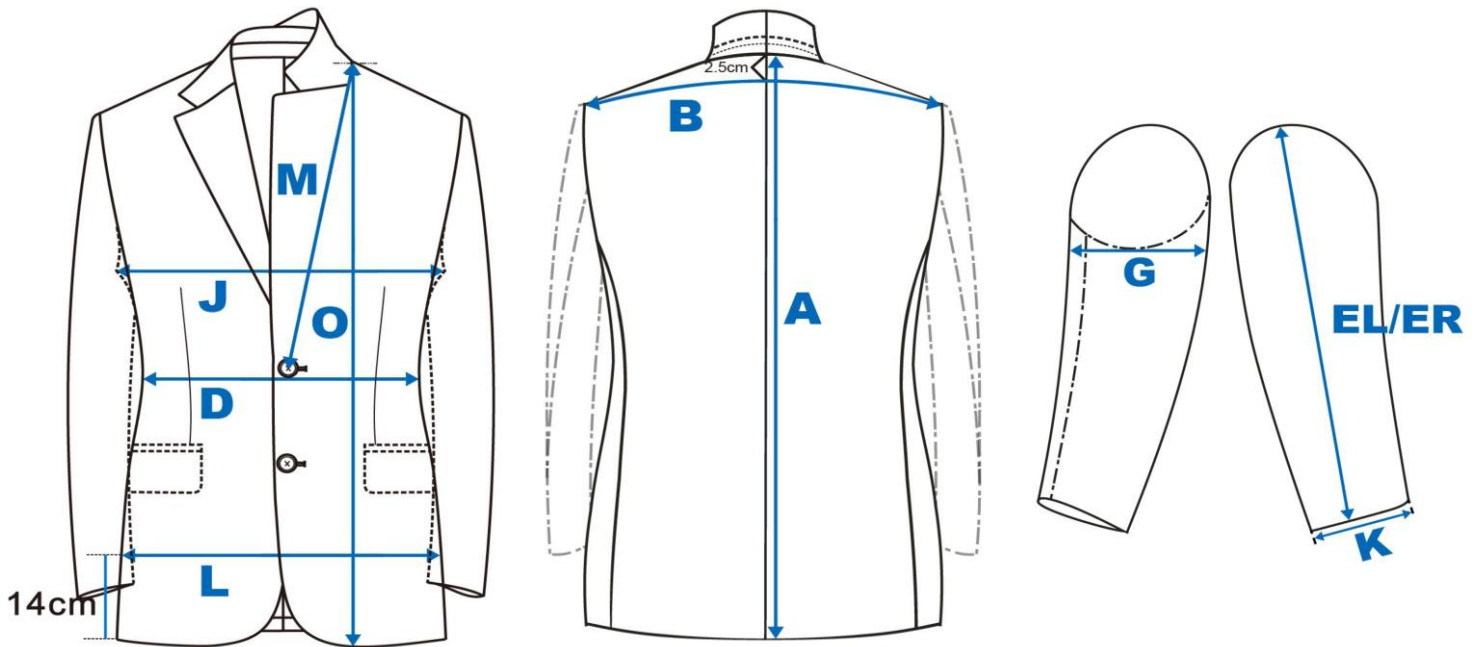

JACKET | SLIM FIT | REGULAR LENGTH

	A	O	B	J	D	L	E	G	K	M
Size Euro / Inch	Back Length	Front Length	Shoulder Width	1/2 Chest	1/2 Waist	1/2 Seat	Sleeve Outside*	1/2 Upperarm	1/2 Cuff	Top Button *
42 / 34R	28 3/8	29	16 1/4	19 5/8	16 1/2	18 5/8	23 7/8	7 3/8	5 3/8	16 5/8
44 / 35R	28 3/4	29 3/8	16 3/4	20 3/8	17 3/8	19 1/2	24 1/4	7 1/2	5 1/2	16 7/8
46 / 37R	29 1/8	29 3/4	17 1/8	21 1/8	18 1/8	20 1/4	24 1/2	7 3/4	5 5/8	17 1/4
48 / 38R	29 1/2	30 1/4	17 1/2	21 7/8	18 7/8	21	24 7/8	7 7/8	5 5/8	17 1/2
50 / 40R	29 7/8	30 5/8	18	22 3/4	19 5/8	21 3/4	25 1/4	8 1/8	5 3/4	17 3/4
52 / 42R	30 3/8	31	18 3/8	23 1/2	20 1/2	22 5/8	25 1/2	8 1/4	5 7/8	18
54 / 43R	30 3/4	31 3/8	18 3/4	24 1/4	21 1/4	23 3/8	25 7/8	8 1/2	5 7/8	18 1/4
56 / 44R	31 1/8	31 3/4	19 1/4	25 1/8	22	24 1/8	26 1/4	8 5/8	6	18 5/8
58 / 46R	31 1/2	32 1/8	19 5/8	25 7/8	22 7/8	25	26 1/2	8 7/8	6 1/8	18 7/8
60 / 48R	31 7/8	32 1/2	20	26 5/8	23 5/8	25 3/4	26 7/8	9	6 1/8	19 1/8
62 / 50R	32 1/8	32 3/4	20 1/2	27 1/2	24 3/8	26 1/2	27	9 1/8	6 1/4	19 3/8
64 / 51R	32 1/4	33	20 7/8	28 1/4	25 1/4	27 3/8	27 1/8	9 3/8	6 1/4	19 5/8
66 / 52R	32 1/2	33 1/8	21 1/4	29	26	28 1/8	27 1/4	9 1/2	6 3/8	20
68 / 54R	32 5/8	33 3/8	21 3/4	29 3/4	26 3/4	28 7/8	27 3/8	9 5/8	6 1/2	20 1/4
70 / 55R	32 7/8	33 1/2	22 1/8	30 5/8	27 1/2	29 5/8	27 1/2	9 7/8	6 1/2	20 1/2

* Sleeve Length Outside Adjustment Considerations

- Soft shoulder -3mm (1/8")
- Roped shoulder +3mm
- Unconstructed shoulder -3mm
- Pleated shoulder +3mm

* Top Button Position Adjustment Considerations

- Coat Length Adj. = 50% Effect
- 1 Button SHAWL: + 1"
- 3 Button: - 3 1/2" 2.5 Button: -1"
- DB 4/6 Button: + 1 1/8" DB 2 Btn: +2 1/4"