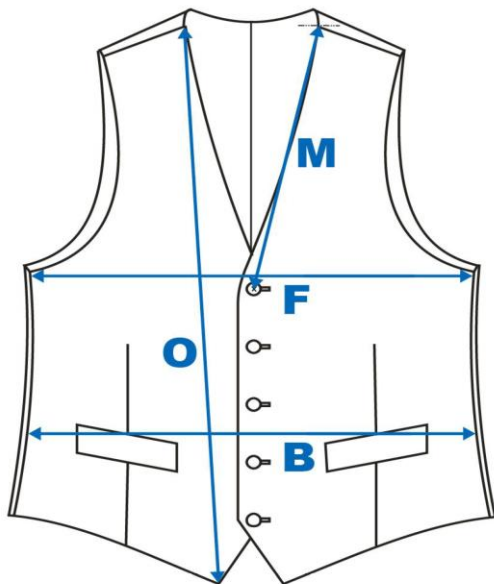

E: Knee Measurement  
 Size 50/34R  
 S: 30cm from crotch  
 R: 33cm from crotch  
 L: 35cm from crotch

WAISTCOAT | SLIM FIT | REGULAR LENGTH

Size Euro / Inch	A Back Length	B 1/2 Waist	M 5B Top Button	F 1/2 Chest	O Front Length
42 / 34R	20 1/8	16 3/8	11 3/4	17 1/8	22 3/8
44 / 35R	20 1/2	17 1/8	12 1/8	17 7/8	22 3/4
46 / 37R	20 7/8	17 7/8	12 3/8	18 3/4	23 1/8
48 / 38R	21 1/4	18 3/4	12 5/8	19 1/2	23 1/2
<b>50 / 40R</b>	<b>21 5/8</b>	<b>19 1/2</b>	<b>12 7/8</b>	<b>20 1/4</b>	<b>23 7/8</b>
52 / 42R	22	20 1/4	13 1/8	21 1/8	24 3/8
54 / 43R	22 1/2	21 1/8	13 3/8	21 7/8	24 3/4
56 / 44R	22 7/8	21 7/8	13 3/4	22 5/8	25 1/8
58 / 46R	23 1/4	22 5/8	14	23 3/8	25 1/2
60 / 48R	23 5/8	23 3/8	14 1/4	24 1/4	25 7/8
62 / 50R	23 7/8	24 1/4	14 5/8	25	26 1/4
64 / 51R	24	25	14 7/8	25 3/4	26 3/4
66 / 52R	24 1/4	25 3/4	15 1/8	26 5/8	27 1/8
68 / 54R	24 3/8	26 5/8	15 3/8	27 3/8	27 1/2
70 / 55R	24 5/8	27 3/8	15 3/4	28 1/8	27 7/8