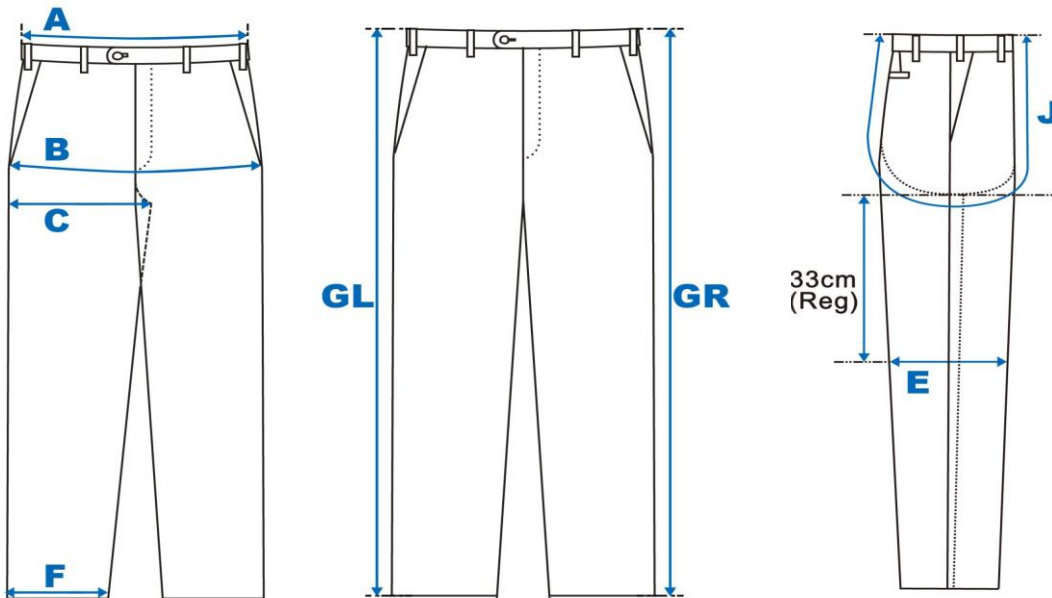

**\* Sleeve Length Outside Adjustment Considerations**

- Soft shoulder -3mm (1/8")
- Roped shoulder +3mm
- Unconstructed shoulder -3mm
- Pleated shoulder +3mm

**\* Top Button Position Adjustment Considerations**

### TROUSER | SLIM FIT | REGULAR LENGTH

Size Euro / Inch	A	B	C	J	E	F	G	Rise (STD)
	1/2 Waist	1/2 Seat	1/2 Crotch	U-Rise	1/2 Knee	1/2 Foot	Outseam Incl. WB	
42 / 28R	14 5/8	18 1/8	12 1/4	24	8 5/8	7 1/4	38 3/4	8 1/8
44 / 30R	15 3/8	18 7/8	12 5/8	24 3/8	8 7/8	7 1/2	39 1/4	8 1/4
46 / 32R	16 1/8	19 5/8	13	24 3/4	9	7 5/8	39 3/4	8 1/4
48 / 33R	16 7/8	20 1/2	13 3/8	25 1/4	9 1/4	7 7/8	40 3/8	8 3/8
<b>50 / 34R</b>	<b>17 3/4</b>	<b>21 1/4</b>	<b>13 3/4</b>	<b>25 5/8</b>	<b>9 1/2</b>	<b>8 1/8</b>	<b>40 7/8</b>	<b>8 1/2</b>
52 / 36R	18 1/2	22	14 1/8	26	9 3/4	8 1/4	41 3/8	8 5/8
54 / 38R	19 1/4	22 7/8	14 5/8	26 3/8	10	8 1/2	41 7/8	8 3/4
56 / 40R	20 1/8	23 5/8	15	26 7/8	10 1/4	8 5/8	42 3/8	8 7/8
58 / 41R	20 7/8	24 3/8	15 3/8	27 1/4	10 1/2	8 7/8	42 7/8	9
60 / 42R	21 5/8	25 1/4	15 3/4	27 5/8	10 3/4	9	43 3/8	9 1/8
62 / 44R	22 1/2	26	16 1/8	28 1/8	11	9 1/4	43 1/2	9 1/4
64 / 46R	23 1/4	26 3/4	16 1/2	28 1/2	11 1/8	9 1/2	43 5/8	9 3/8
66 / 47R	24	27 1/2	16 7/8	28 7/8	11 3/8	9 5/8	43 3/4	9 1/2
68 / 48R	24 3/4	28 3/8	17 3/8	29 1/4	11 5/8	9 7/8	43 7/8	9 5/8
70 / 50R	25 5/8	29 1/8	17 3/4	29 3/4	11 7/8	10	44	9 3/4