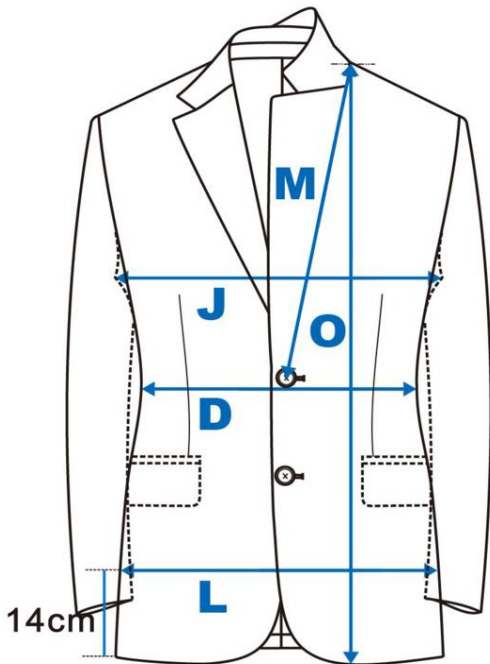

JACKET | SLIM FIT | SHORT LENGTH

Size Euro / Inch	A Back Length	O Front Length	B Shoulder Width	J 1/2 Chest	D 1/2 Waist	L 1/2 Seat	E Sleeve Outside*	G 1/2 Upperarm	K 1/2 Cuff	M Top Button *
20 / 32S	26 3/4	27 1/2	15 7/8	18 3/4	16 1/2	18 5/8	22 1/2	7 1/4	5 3/8	16
21 / 34S	27 1/8	27 7/8	16 1/4	19 5/8	17 3/8	19 3/8	22 7/8	7 3/8	5 3/8	16 1/4
22 / 35S	27 1/2	28 1/4	16 3/4	20 3/8	18 1/8	20 1/4	23 1/4	7 1/2	5 1/2	16 1/2
23 / 37S	28	28 5/8	17 1/8	21 1/8	18 7/8	21	23 1/2	7 3/4	5 5/8	16 3/4
24 / 38S	28 3/8	29	17 1/2	21 7/8	19 5/8	21 3/4	23 7/8	7 7/8	5 5/8	17 1/8
25 / 40S	28 3/4	29 3/8	18	22 3/4	20 1/2	22 1/2	24 1/4	8 1/8	5 3/4	17 3/8
26 / 42S	29 1/8	29 3/4	18 3/8	23 1/2	21 1/4	23 3/8	24 5/8	8 1/4	5 7/8	17 5/8
27 / 43S	29 1/2	30 1/4	18 3/4	24 1/4	22	24 1/8	24 7/8	8 1/2	5 7/8	17 7/8
28 / 44S	29 7/8	30 5/8	19 1/4	25 1/8	22 7/8	24 7/8	25 1/4	8 5/8	6	18 1/4
29 / 46S	30 3/8	31	19 5/8	25 7/8	23 5/8	25 3/4	25 1/2	8 7/8	6 1/8	18 1/2
30 / 48S	30 3/4	31 3/8	20	26 5/8	24 3/8	26 1/2	25 7/8	9	6 1/8	18 3/4
31 / 50S	30 7/8	31 5/8	20 1/2	27 1/2	25 1/4	27 1/4	26	9 1/8	6 1/4	19
32 / 51S	31 1/8	31 3/4	20 7/8	28 1/4	26	28 1/8	26 1/8	9 3/8	6 1/4	19 1/4
33 / 52S	31 1/4	32	21 1/4	29	26 3/4	28 7/8	26 1/4	9 1/2	6 3/8	19 5/8
34 / 54S	31 1/2	32 1/8	21 3/4	29 3/4	27 1/2	29 5/8	26 1/2	9 5/8	6 1/2	19 7/8
35 / 55S	31 3/4	32 3/8	22 1/8	30 5/8	28 3/8	30 3/8	26 5/8	9 7/8	6 1/2	20 1/8

* Sleeve Length Outside Adjustment Considerations

- Soft shoulder -3mm (1/8")
- Roped shoulder +3mm
- Unconstructed shoulder -3mm
- Pleated shoulder +3mm

* Top Button Position Adjustment Considerations

- Coat Length Adj. = 50% Effect
- 1 Button SHAWL: + 1"
- 3 Button: - 3 1/2" 2.5 Button: -1"
- DB 4/6 Button: + 1 1/8" DB 2 Btn: +2 1/4"