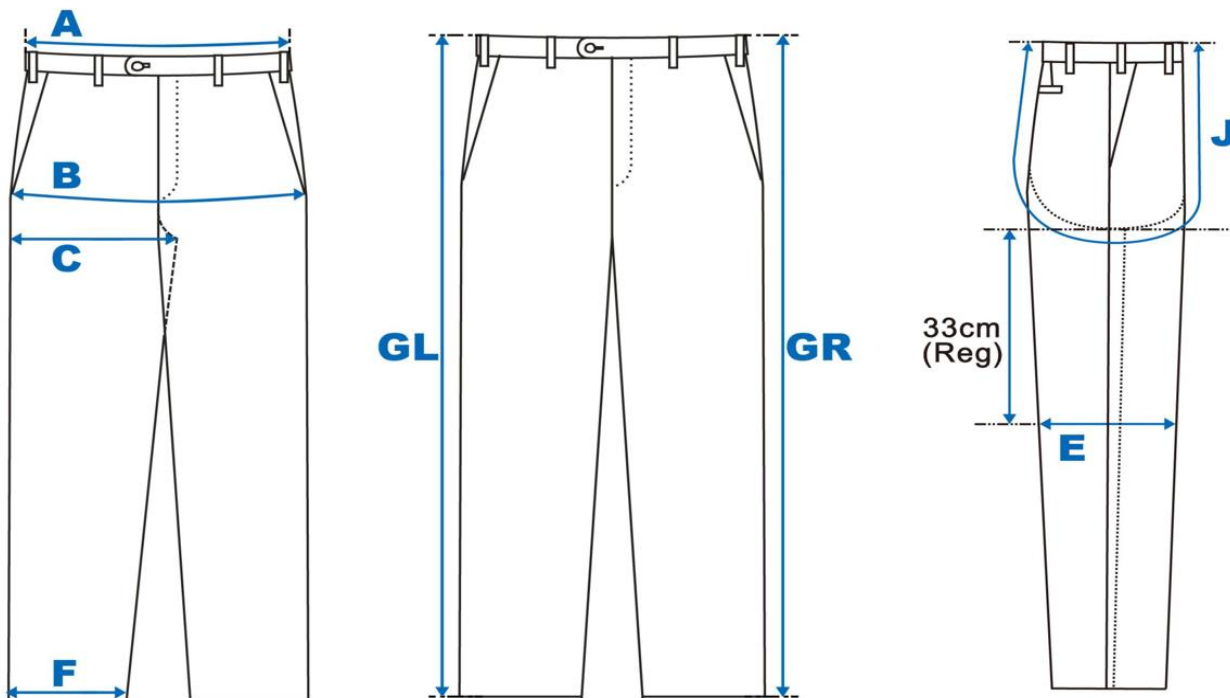

TROUSER | SLIM FIT | SHORT LENGTH

Size Euro / Inch	A 1/2 Waist	B 1/2 Seat	C 1/2 Crotch	J U-Rise	E 1/2 Knee	F 1/2 Foot	G Outseam Incl. WB	Rise (STD)
20 / 28S	14 5/8	18	12	21 1/4	8 1/2	7 1/4	36 1/2	7 3/4
21 / 30S	15 3/8	18 3/4	12 3/8	22	8 3/4	7 3/8	37	7 7/8
22 / 32S	16 1/8	19 5/8	12 3/4	22 7/8	9	7 5/8	37 1/2	8
23 / 33S	16 7/8	20 3/8	13 1/8	23 5/8	9 1/4	7 3/4	38	8 1/8
24 / 34S	17 3/4	21 1/8	13 1/2	24 3/8	9 1/2	8	38 1/2	8 1/4
25 / 36S	18 1/2	21 7/8	13 7/8	25 1/4	9 5/8	8 1/4	39	8 3/8
26 / 38S	19 1/4	22 3/4	14 3/8	25 5/8	9 7/8	8 3/8	39 5/8	8 1/2
27 / 40S	20 1/8	23 1/2	14 3/4	26	10 1/8	8 5/8	40 1/8	8 5/8
28 / 41S	20 7/8	24 1/4	15 1/8	26 3/8	10 3/8	8 3/4	40 5/8	8 3/4
29 / 42S	21 5/8	25 1/8	15 1/2	26 7/8	10 5/8	9	41 1/8	8 7/8
30 / 44S	22 1/2	25 7/8	15 7/8	27 1/4	10 7/8	9 1/8	41 5/8	8 7/8
31 / 46S	23 1/4	26 5/8	16 1/4	27 5/8	11 1/8	9 3/8	41 3/4	9
32 / 47S	24	27 1/2	16 3/4	28 1/8	11 3/8	9 5/8	41 7/8	9 1/8
33 / 48S	24 3/4	28 1/4	17 1/8	28 1/2	11 5/8	9 3/4	42	9 1/4
34 / 50S	25 5/8	29	17 1/2	28 7/8	11 3/4	10	42 1/8	9 3/8
35 / 52S	26 3/8	29 3/4	17 7/8	15 7/8	12	10 1/8	42 1/4	9 1/2

E: Knee Measurement
Size 50/34R
S: 30cm from crotch
R: 33cm from crotch
L: 35cm from crotch